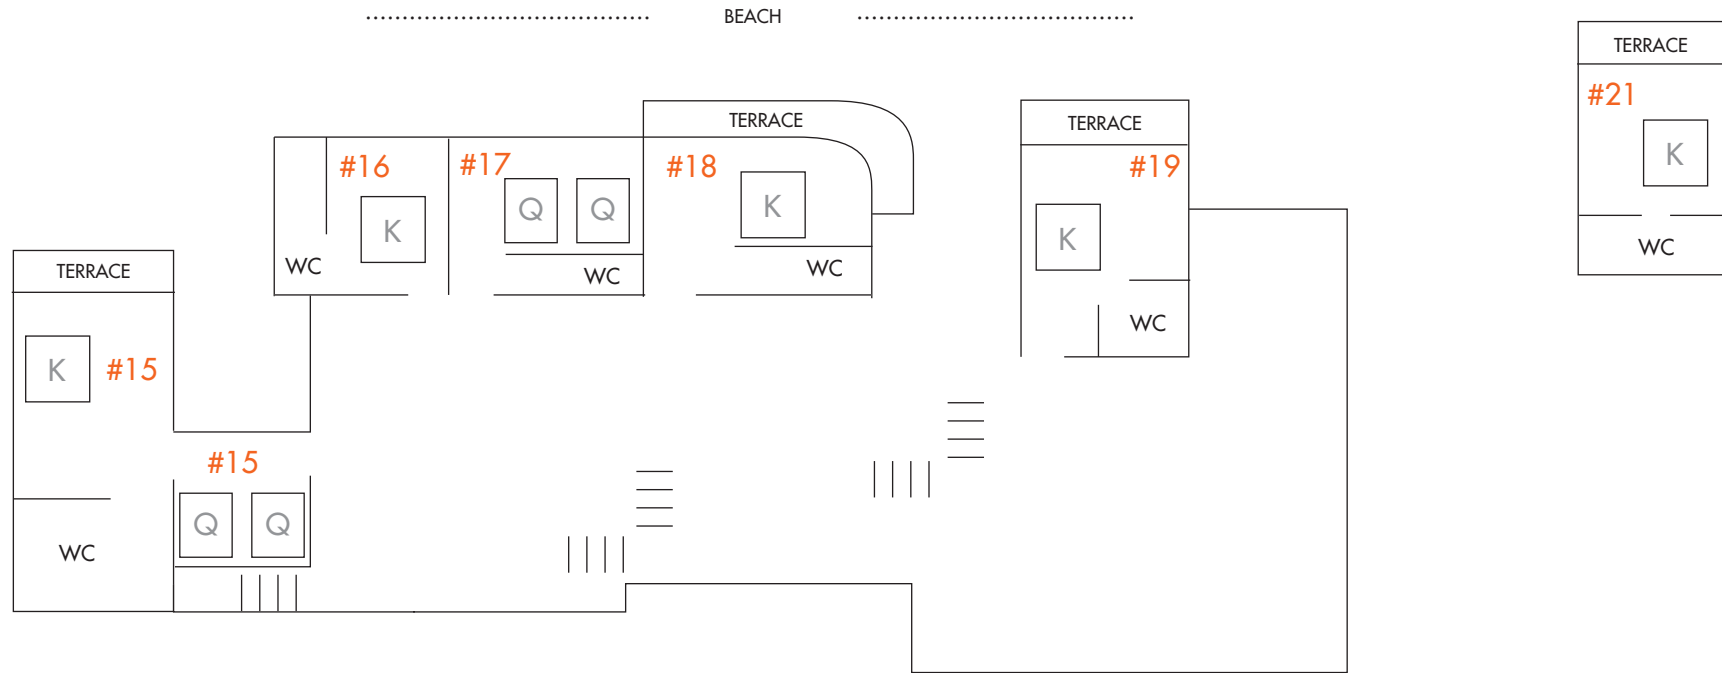

## ROOM TYPES

King Big Daddy: 18, 19

King Premium: 16, 21

Queen Pemium: 17

La Familia: 15